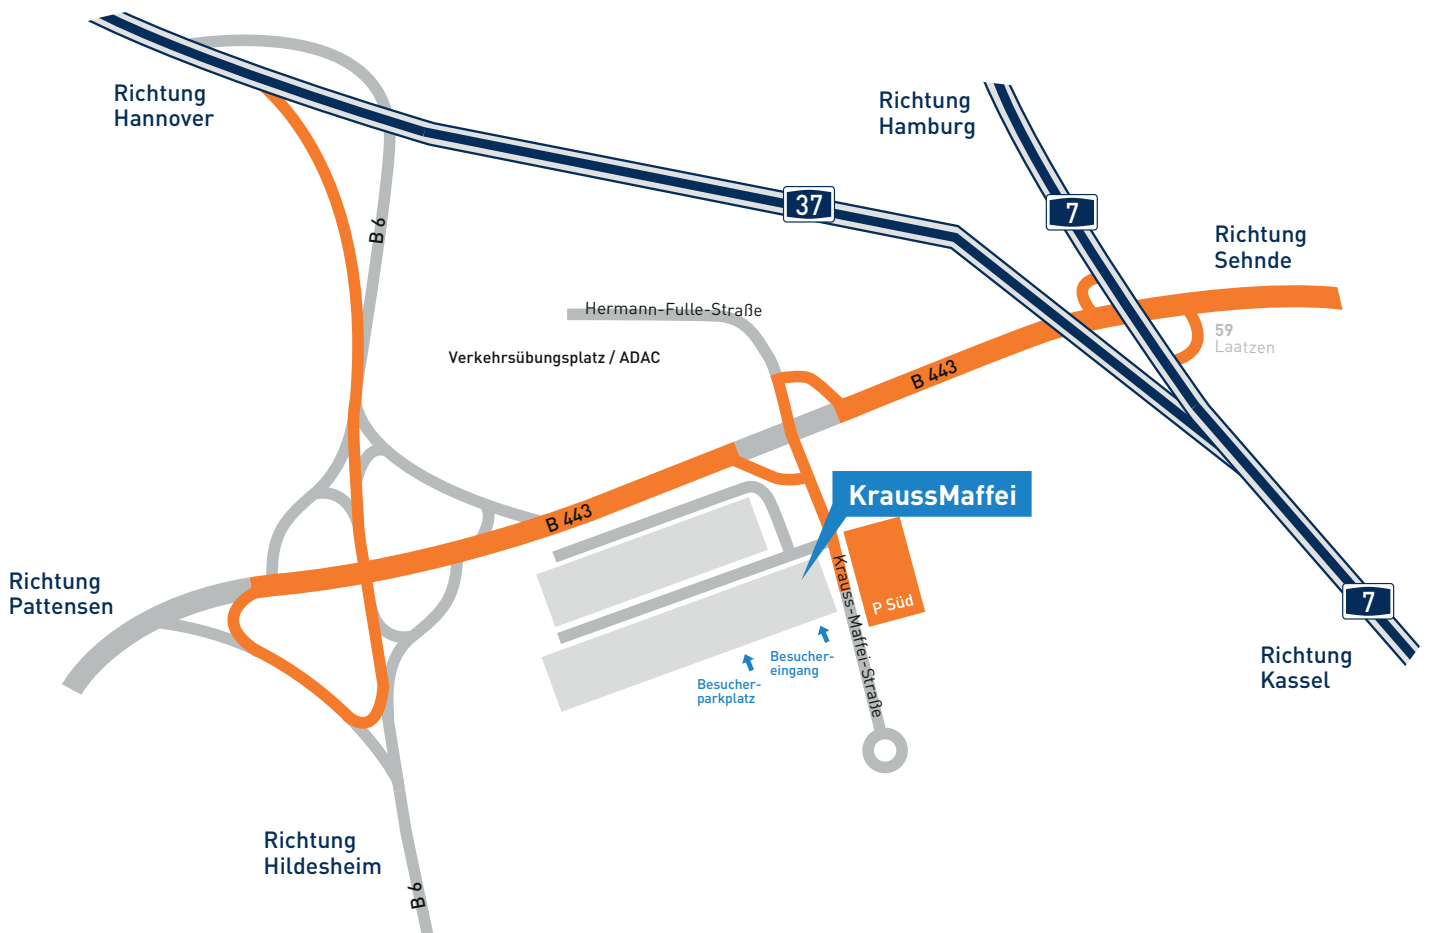

LAATZEN UND UMGEBUNG IHR WEG ZU UNS

KraussMaffei
Pioneering Plastics

Kontakt am Werk Laatzen

KraussMaffei Extrusion GmbH
Krauss-Maffei-Straße 1, 30880 Laatzen
Telefon: +49 (0)5102 8608 8511

info@kraussmaffei.com
www.kraussmaffei.com

Anreise mit dem Auto

Für eine unkomplizierte Anfahrt, nutzen Sie bitte folgende Informationen für Ihr Navigationssystem:
Krauss-Maffei-Str. 1, 30880 Laatzen

Von der A7 aus kommend nehmen Sie bitte die Ausfahrt 59-Laatzen auf die B443 in Richtung Laatzen. Folgen Sie dann der Beschilderung zum ADAC Fahrsicherheitszentrum. Von der B6 aus kommend nehmen Sie die Ausfahrt auf die B443 in Richtung Sehnde und folgen Sie dann der Beschilderung zum ADAC Fahrsicherheitszentrum.

Anreise mit Bus und Bahn

Vom Hauptbahnhof Hannover fahren Sie mit der U-Bahn-Linie 1 in Richtung Laatzen/Sarstedt und nehmen den Ausstieg Laatzen Zentrum. Von dort aus nehmen Sie den Bus 348 in Richtung Rethen/Leine Krauss-Maffei-Str. und steigen an der Haltestelle Krauss-Maffei-Str. aus.